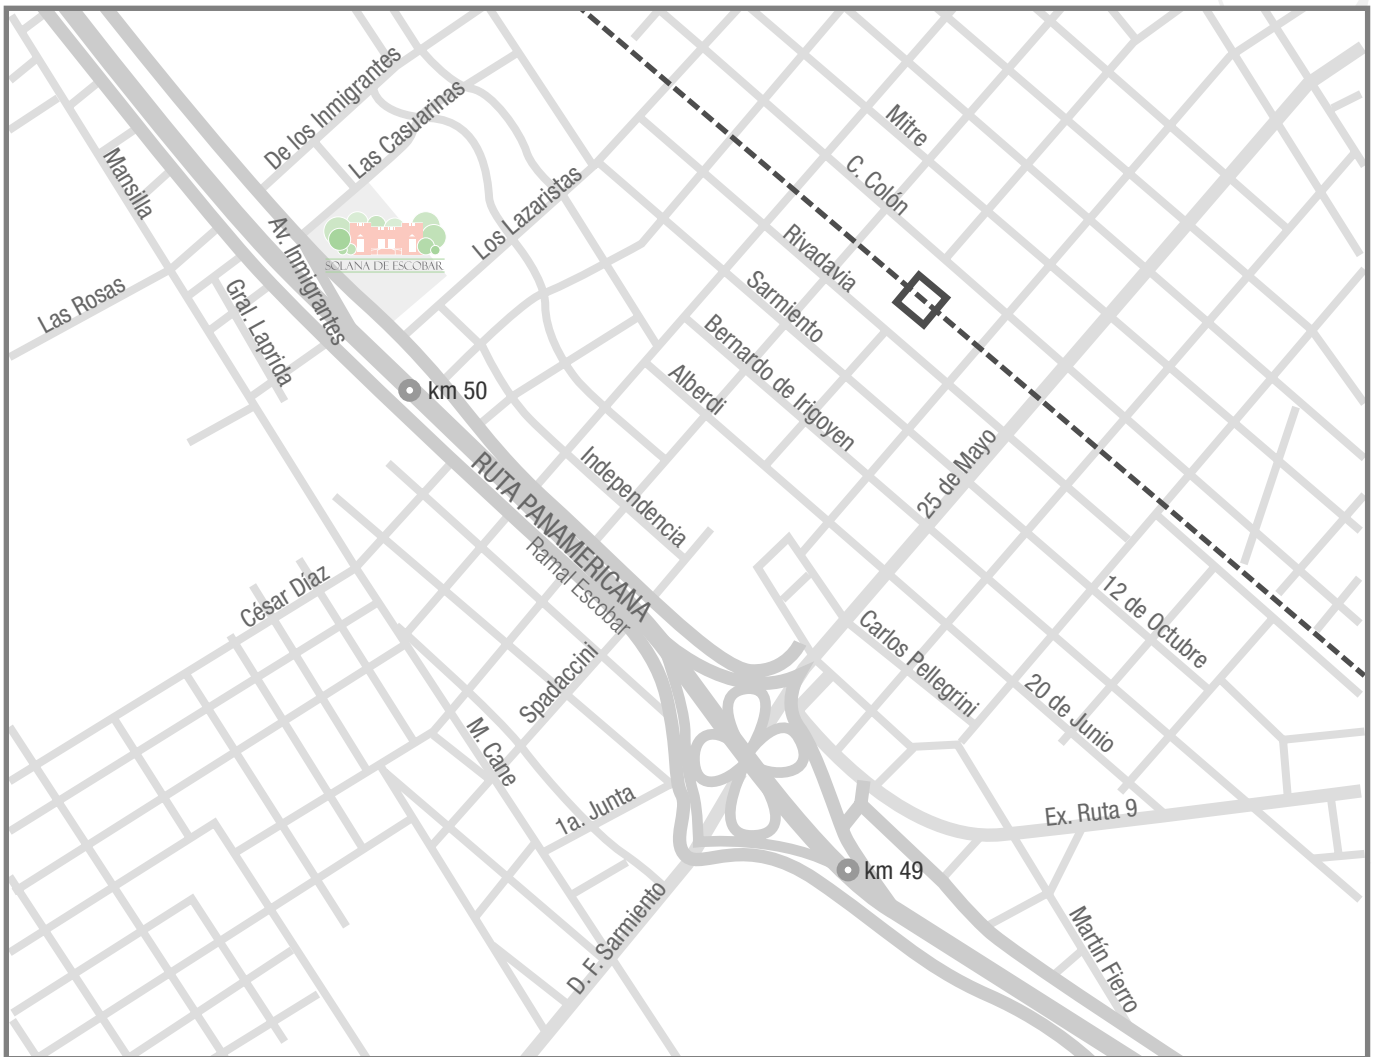

## MAPA DE ACCESO

Ruta Panamericana Km 50.5 Belén de Escobar . Buenos Aires  
T / F 03488.420665 | 425408 . info@solana-escobar.com.ar  
www.solana-escobar.com.ar

Desde Capital Federal hasta la Av. Gral. Paz y luego hasta su intersección con el acceso Norte Ramal Escobar, pasando por Gral. Pacheco, Marín, Ing. Maschwitz hasta llegar a Escobar. En Escobar existen 2 bajadas desde la autopista, la primera indica Ruta 25 al

Paraná y la segunda, 600 metros más adelante es la bajada que corresponde con acceso directo a Solana de Escobar, al tomar esta bajada ya podemos observar el Portal Rosa de entrada a nuestro complejo el cual se encuentra perfectamente identificable.